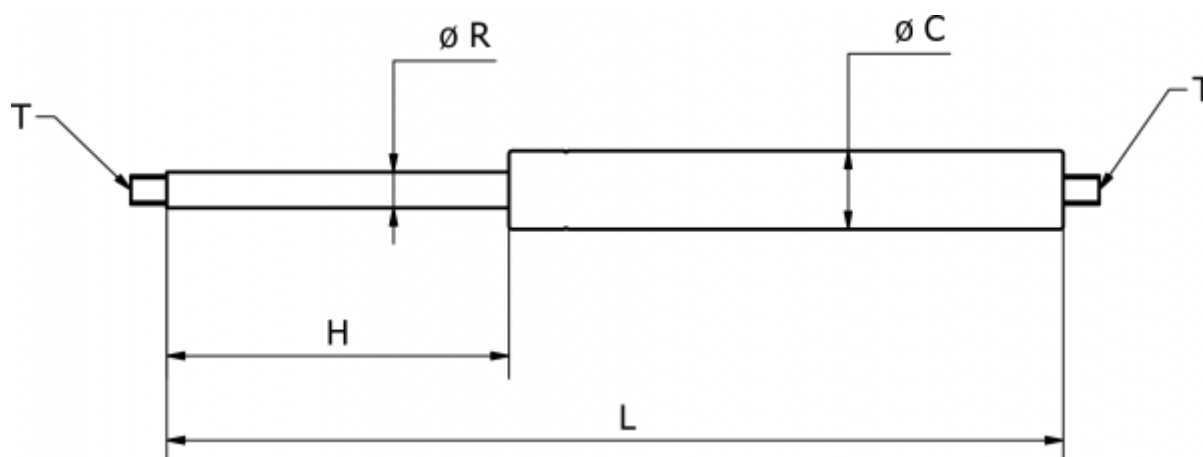

Varenummer: 04H142803001400

Beskrivelse: Stabilus IndustryLine gasfjeder str. 14/28

1400N længde 648mm, udtræk 300mm Type 04H14281400

Mål

C = 28

H = 300

L = 648

R = 14

T = M10 x 12